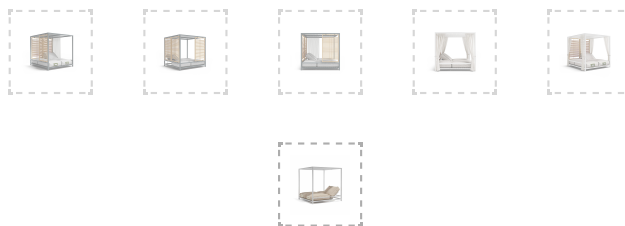

ATMOSPHERA

DIVANI, LETTINI E CHAISE LONGUE

Alcova Daybed

Design di [Atmosfera Creative Lab](#)

Si narra che nei paesi arabi ogni sceicco avesse un'alcova dorata come un luogo di intimità amorosa, adornata da pregiate sete orientali e dipinti in oro. Alcova è stato progettato come uno spazio ibrido e coperto ma comunicante con l'ambiente esterno e la natura. Una struttura in alluminio robusta ma confortevole, un sistema di pannelli modulari in teak che riparano senza oscurare, una cuscineria accogliente e ergonomica dove ritrovare una dimensione unica in cui spazio e tempo battono secondo i tuoi ritmi.

Disponibile su richiesta telo di copertura

Dimensioni: 200 x 210 x 200 cm **Peso:** 90 Kg **Volume:** 3,5 m3
Altezza seduta: 47 cm