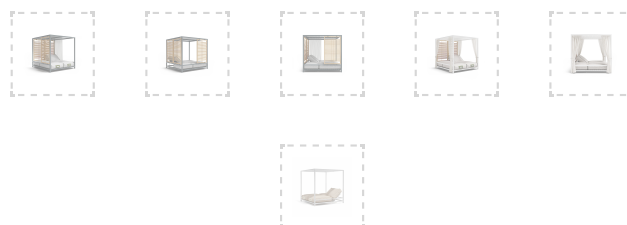

ATMOSPHERA

SOFAS, LIEGEN UND CHAISE LOUNGES

Alcova Daybed

Designed by [Atmosfera Creative Lab](#)

Es wurde erzählt, dass in arabischen Ländern jeder Scheich eine goldene Nische als Ort der liebevollen Intimität hatte, verziert mit feiner orientalischer Seide und Goldmalerei.

Alcova wurde als ein hybrider und überdachter Bereich entworfen, der jedoch mit der äußeren Umgebung und der Natur kommuniziert. Eine robuste, aber komfortable Aluminiumstruktur, ein System aus modularen Teakholzpaneelen, die schützen, ohne zu verdecken, eine einladende und ergonomische Polsterung, in der man sich in einer einzigartigen Dimension wiederfindet, in der Raum und Zeit gemäß dem persönlichen Rhythmus vergehen.

Auf Anfrage auch mit Schutzhülle erhältlich

Abmessungen: 200 x 210 x 200 cm **Gewicht:** 90 Kg **Volumen:** 3,5 m³
Sitzhöhe: 47 cm