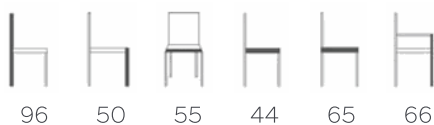

** der Bezug (a) wird immer für die Sitzfläche genutzt.

ABMESSUNGEN (CM)

96 50 55 44 65 66

GEWICHT & VERPACKUNG

Nettoproduktgewicht: 9 Kgs

Stückzahl pro Karton: 1 pc(s)

Bruttogewicht des Kartons: 10.1 Kgs

Kartonabmessungen: L65 x W62 x H98cm