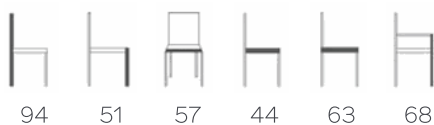

** der Bezug (a) wird immer für die Sitzfläche genutzt.

ABMESSUNGEN (CM)

GEWICHT & VERPACKUNG

Nettoproduktgewicht: 12 Kgs

Stückzahl pro Karton: 1 pc(s)

Bruttogewicht des Kartons: 13.1 Kgs

Kartonabmessungen: L65 x W62 x H98cm