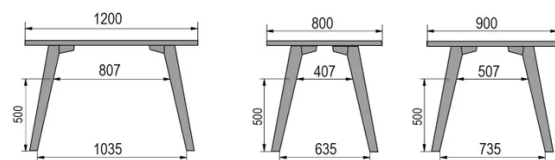

### TYP

Bar-Tisch, Gesamthöhe 110cm

### ABMESSUNGEN (CM)

80x80cm - 80x120cm - 80x140cm - 80x160cm

90x90cm - 90x120cm - 90x140cm - 90x160cm - 90x180cm

## WELCHE GRÖSSE?

80 x 120cm / 90 x 120cm

80 x 140cm / 90 x 140cm

80 x 160cm / 90 x 160cm / 100 x 160cm

90 x 180cm / 100 x 180cm

90 x 200cm / 100 x 200cm

100 x 220cm

100 x 240cm