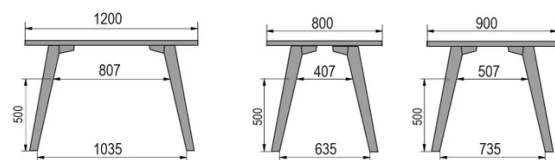

TYP

Bar-Tisch, Gesamthöhe 110cm

PLATTE

30mm Massivholz, Kante nach innen gefast
erhältlich in Buche, Eiche, Wildeiche oder Nussbaum

VERLÄNGERUNG(EN)

Diese Version ist immer ohne Verlängerung

FÜSSE

Massivholz

BESONDERHEITEN

Die Fußstütze ist immer aus schwarzem Metall

ABMESSUNGEN (CM)

80x80cm - 80x120cm - 80x140cm - 80x160cm

90x90cm - 90x120cm - 90x140cm - 90x160cm - 90x180cm

MOOD T3 T1300

WELCHE GRÖSSE?

80 x 120cm / 90 x 120cm

80 x 140cm / 90 x 140cm

80 x 160cm / 90 x 160cm / 100 x 160cm

90 x 180cm / 100 x 180cm

90 x 200cm / 100 x 200cm

100 x 220cm

100 x 240cm

GEWICHT & VERPACKUNG

Nettoproduktgewicht: -
 Stückzahl pro Karton: -
 Bruttogewicht des Kartons: -
 Kartonabmessungen: -