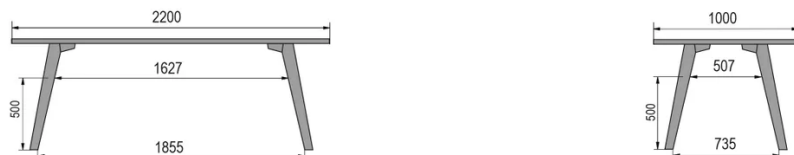

TYP

Bar-Tisch, Gesamthöhe 110cm

PLATTE

30mm Massivholz, Kante nach innen gefast
erhältlich in Buche, Eiche, Wildeiche oder Nussbaum

VERLÄNGERUNG(EN)

Diese Version ist immer ohne Verlängerung

FÜSSE

Massivholz

BESONDERHEITEN

Die Fußstütze ist immer aus schwarzem Metall

ABMESSUNGEN (CM)

80x80cm - 80x120cm - 80x140cm - 80x160cm

90x90cm - 90x120cm - 90x140cm - 90x160cm - 90x180cm

MOOD T3 T1300

WELCHE GRÖSSE?

80 x 120cm / 90 x 120cm

80 x 140cm / 90 x 140cm

80 x 160cm / 90 x 160cm / 100 x 160cm

90 x 180cm / 100 x 180cm

90 x 200cm / 100 x 200cm

100 x 220cm

100 x 240cm

GEWICHT & VERPACKUNG

Nettoproduktgewicht: -
 Stückzahl pro Karton: -
 Bruttogewicht des Kartons: -
 Kartonabmessungen: -