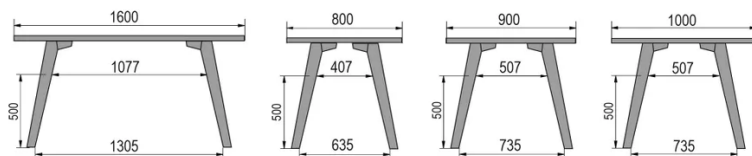

TYP

Bar-Tisch, Gesamthöhe 110cm

PLATTE

30mm Massivholz, Kante nach innen gefast
erhältlich in Buche, Eiche, Wildeiche oder Nussbaum

VERLÄNGERUNG(EN)

Diese Version ist immer ohne Verlängerung

FÜSSE

Massivholz

BESONDERHEITEN

Die Fußstütze ist immer aus schwarzem Metall

ABMESSUNGEN (CM)

80x80cm - 80x120cm - 80x140cm - 80x160cm

90x90cm - 90x120cm - 90x140cm - 90x160cm - 90x180cm

MOOD T3 T1300

WELCHE GRÖSSE?

80 x 120cm / 90 x 120cm

80 x 140cm / 90 x 140cm

80 x 160cm / 90 x 160cm / 100 x 160cm

90 x 180cm / 100 x 180cm

90 x 200cm / 100 x 200cm

100 x 220cm

100 x 240cm

GEWICHT & VERPACKUNG

Nettoproduktgewicht: -
 Stückzahl pro Karton: -
 Bruttogewicht des Kartons: -
 Kartonabmessungen: -