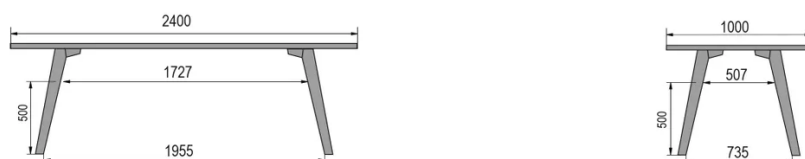

TYP

Bar-Tisch, Gesamthöhe 110cm

PLATTE

30mm Massivholz, Kante nach innen gefast
erhältlich in Buche, Eiche, Wildeiche oder Nussbaum

VERLÄNGERUNG(EN)

Diese Version ist immer ohne Verlängerung

FÜSSE

Massivholz

BESONDERHEITEN

Die Fußstütze ist immer aus schwarzem Metall

ABMESSUNGEN (CM)

80x80cm - 80x120cm - 80x140cm - 80x160cm

90x90cm - 90x120cm - 90x140cm - 90x160cm - 90x180cm

MOOD T3 T1300

WELCHE GRÖSSE?

80 x 120cm / 90 x 120cm

80 x 140cm / 90 x 140cm

80 x 160cm / 90 x 160cm / 100 x 160cm

90 x 180cm / 100 x 180cm

90 x 200cm / 100 x 200cm

100 x 220cm

100 x 240cm

GEWICHT & VERPACKUNG

Nettoproduktgewicht: -
 Stückzahl pro Karton: -
 Bruttogewicht des Kartons: -
 Kartonabmessungen: -