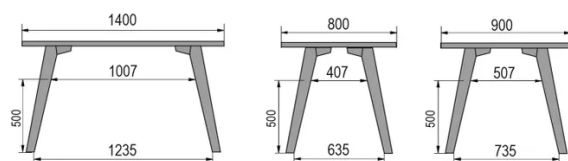

TYP

Bar-Tisch, Gesamthöhe 110cm

PLATTE

30mm Massivholz, Kante nach innen gefast
erhältlich in Buche, Eiche, Wildeiche oder Nussbaum

VERLÄNGERUNG(EN)

Diese Version ist immer ohne Verlängerung

FÜSSE

Massivholz

BESONDERHEITEN

Die Fußstütze ist immer aus schwarzem Metall

ABMESSUNGEN (CM)

80x80cm - 80x120cm - 80x140cm - 80x160cm

90x90cm - 90x120cm - 90x140cm - 90x160cm - 90x180cm

MOOD T3 T1300

WELCHE GRÖSSE?

80 x 120cm / 90 x 120cm

80 x 140cm / 90 x 140cm

80 x 160cm / 90 x 160cm / 100 x 160cm

90 x 180cm / 100 x 180cm

90 x 200cm / 100 x 200cm

100 x 220cm

100 x 240cm

GEWICHT & VERPACKUNG

Nettoproduktgewicht: -
 Stückzahl pro Karton: -
 Bruttogewicht des Kartons: -
 Kartonabmessungen: -