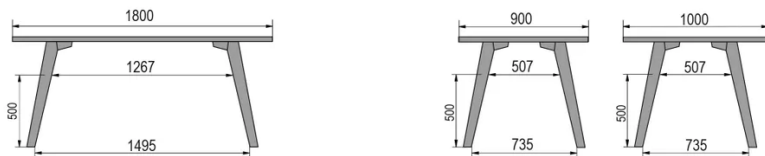

TYP

Bar-Tisch, Gesamthöhe 110cm

PLATTE

30mm Massivholz, Kante nach innen gefast
erhältlich in Buche, Eiche, Wildeiche oder Nussbaum

VERLÄNGERUNG(EN)

Diese Version ist immer ohne Verlängerung

FÜSSE

Massivholz

BESONDERHEITEN

Die Fußstütze ist immer aus schwarzem Metall

ABMESSUNGEN (CM)

80x80cm - 80x120cm - 80x140cm - 80x160cm

90x90cm - 90x120cm - 90x140cm - 90x160cm - 90x180cm

MOOD T3 T1300

WELCHE GRÖSSE?

80 x 120cm / 90 x 120cm

80 x 140cm / 90 x 140cm

80 x 160cm / 90 x 160cm / 100 x 160cm

90 x 180cm / 100 x 180cm

90 x 200cm / 100 x 200cm

100 x 220cm

100 x 240cm

GEWICHT & VERPACKUNG

Nettoproduktgewicht: -
 Stückzahl pro Karton: -
 Bruttogewicht des Kartons: -
 Kartonabmessungen: -