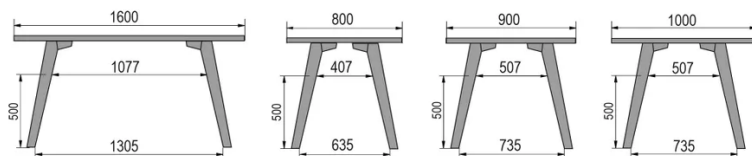

TYP

halbhoher Tisch (Küche), Gesamthöhe von 90cm

PLATTE

12.5mm weiß HPL Compact mit gerader Kante.

VERLÄNGERUNG(EN)

Diese Version ist immer ohne Verlängerung

FÜSSE

Massivholz

BESONDERHEITEN

-

ABMESSUNGEN (CM)

80x80cm - 80x120cm - 80x140cm - 80x160cm

90x90cm - 90x120cm - 90x140cm - 90x160cm - 90x180cm

MOOD T3 T1200

WELCHE GRÖSSE?

80 x 120cm / 90 x 120cm

80 x 140cm / 90 x 140cm

80 x 160cm / 90 x 160cm / 100 x 160cm

90 x 180cm / 100 x 180cm

90 x 200cm / 100 x 200cm

100 x 220cm

100 x 240cm

GEWICHT & VERPACKUNG

Nettoproduktgewicht: -
 Stückzahl pro Karton: -
 Bruttogewicht des Kartons: -
 Kartonabmessungen: -