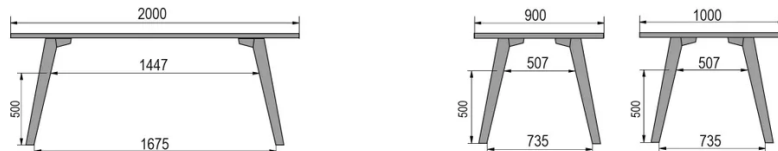

TYP

halbhoher Tisch (Küche), Gesamthöhe von 90cm

PLATTE

12.5mm weiß HPL Compact mit gerader Kante.

VERLÄNGERUNG(EN)

Diese Version ist immer ohne Verlängerung

FÜSSE

Massivholz

BESONDERHEITEN

-

ABMESSUNGEN (CM)

80x80cm - 80x120cm - 80x140cm - 80x160cm

90x90cm - 90x120cm - 90x140cm - 90x160cm - 90x180cm

MOOD T3 T1200

WELCHE GRÖSSE?

80 x 120cm / 90 x 120cm

80 x 140cm / 90 x 140cm

80 x 160cm / 90 x 160cm / 100 x 160cm

90 x 180cm / 100 x 180cm

90 x 200cm / 100 x 200cm

100 x 220cm

100 x 240cm

GEWICHT & VERPACKUNG

Nettoproduktgewicht: -
 Stückzahl pro Karton: -
 Bruttogewicht des Kartons: -
 Kartonabmessungen: -