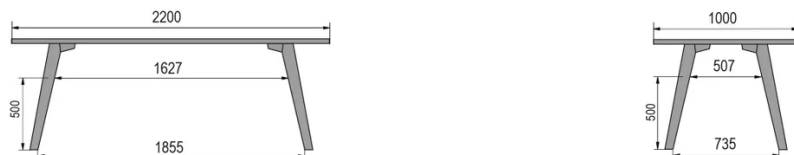

TYP

halbhoher Tisch (Küche), Gesamthöhe von 90cm

PLATTE

12.5mm weiß HPL Compact mit gerader Kante.

VERLÄNGERUNG(EN)

Diese Version ist immer ohne Verlängerung

FÜSSE

Massivholz

BESONDERHEITEN

-

ABMESSUNGEN (CM)

80x80cm - 80x120cm - 80x140cm - 80x160cm

90x90cm - 90x120cm - 90x140cm - 90x160cm - 90x180cm

MOOD T3 T1200

WELCHE GRÖSSE?

80 x 120cm / 90 x 120cm

80 x 140cm / 90 x 140cm

80 x 160cm / 90 x 160cm / 100 x 160cm

90 x 180cm / 100 x 180cm

90 x 200cm / 100 x 200cm

100 x 220cm

100 x 240cm

GEWICHT & VERPACKUNG

Nettoproduktgewicht: -
 Stückzahl pro Karton: -
 Bruttogewicht des Kartons: -
 Kartonabmessungen: -