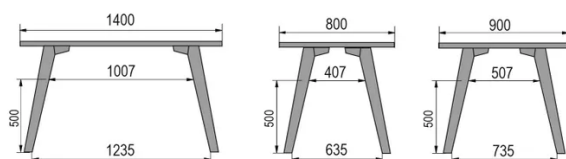

TYP

halbhoher Tisch (Küche), Gesamthöhe von 90cm

PLATTE

12.5mm weiß HPL Compact mit gerader Kante.

VERLÄNGERUNG(EN)

Diese Version ist immer ohne Verlängerung

FÜSSE

Massivholz

BESONDERHEITEN

-

ABMESSUNGEN (CM)

80x80cm - 80x120cm - 80x140cm - 80x160cm

90x90cm - 90x120cm - 90x140cm - 90x160cm - 90x180cm

MOOD T3 T1200

WELCHE GRÖSSE?

80 x 120cm / 90 x 120cm

80 x 140cm / 90 x 140cm

80 x 160cm / 90 x 160cm / 100 x 160cm

90 x 180cm / 100 x 180cm

90 x 200cm / 100 x 200cm

100 x 220cm

100 x 240cm

GEWICHT & VERPACKUNG

Nettoproduktgewicht: -
 Stückzahl pro Karton: -
 Bruttogewicht des Kartons: -
 Kartonabmessungen: -