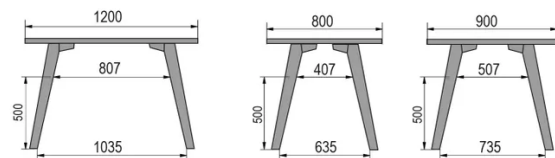

TYP

halbhoher Tisch (Küche), Gesamthöhe von 90cm

PLATTE

12.5mm weiß HPL Compact mit gerader Kante.

VERLÄNGERUNG(EN)

Diese Version ist immer ohne Verlängerung

FÜSSE

Massivholz

BESONDERHEITEN

-

ABMESSUNGEN (CM)

80x80cm - 80x120cm - 80x140cm - 80x160cm

90x90cm - 90x120cm - 90x140cm - 90x160cm - 90x180cm

MOOD T3 T1200

WELCHE GRÖSSE?

80 x 120cm / 90 x 120cm

80 x 140cm / 90 x 140cm

80 x 160cm / 90 x 160cm / 100 x 160cm

90 x 180cm / 100 x 180cm

90 x 200cm / 100 x 200cm

100 x 220cm

100 x 240cm

GEWICHT & VERPACKUNG

Nettoproduktgewicht: -
 Stückzahl pro Karton: -
 Bruttogewicht des Kartons: -
 Kartonabmessungen: -