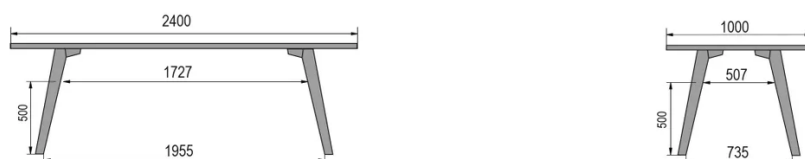

TYP

halbhoher Tisch (Küche), Gesamthöhe von 90cm

PLATTE

12.5mm weiß HPL Compact mit gerader Kante.

VERLÄNGERUNG(EN)

Diese Version ist immer ohne Verlängerung

FÜSSE

Massivholz

BESONDERHEITEN

-

ABMESSUNGEN (CM)

80x80cm - 80x120cm - 80x140cm - 80x160cm

90x90cm - 90x120cm - 90x140cm - 90x160cm - 90x180cm

MOOD T3 T1200

WELCHE GRÖSSE?

80 x 120cm / 90 x 120cm

80 x 140cm / 90 x 140cm

80 x 160cm / 90 x 160cm / 100 x 160cm

90 x 180cm / 100 x 180cm

90 x 200cm / 100 x 200cm

100 x 220cm

100 x 240cm

GEWICHT & VERPACKUNG

Nettoproduktgewicht: -
 Stückzahl pro Karton: -
 Bruttogewicht des Kartons: -
 Kartonabmessungen: -