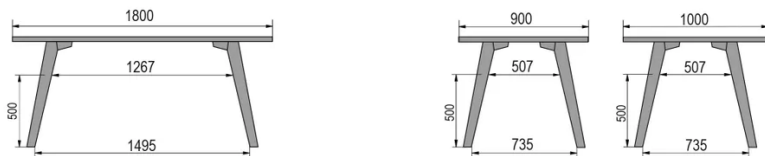

TYP

halbhoher Tisch (Küche), Gesamthöhe von 90cm

PLATTE

12.5mm weiß HPL Compact mit gerader Kante.

VERLÄNGERUNG(EN)

Diese Version ist immer ohne Verlängerung

FÜSSE

Massivholz

BESONDERHEITEN

-

ABMESSUNGEN (CM)

80x80cm - 80x120cm - 80x140cm - 80x160cm

90x90cm - 90x120cm - 90x140cm - 90x160cm - 90x180cm

MOOD T3 T1200

WELCHE GRÖSSE?

80 x 120cm / 90 x 120cm

80 x 140cm / 90 x 140cm

80 x 160cm / 90 x 160cm / 100 x 160cm

90 x 180cm / 100 x 180cm

90 x 200cm / 100 x 200cm

100 x 220cm

100 x 240cm

GEWICHT & VERPACKUNG

Nettoproduktgewicht: -
 Stückzahl pro Karton: -
 Bruttogewicht des Kartons: -
 Kartonabmessungen: -