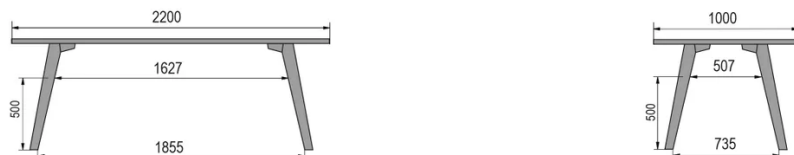

TYP

halbhoher Tisch (Küche), Gesamthöhe von 90cm

PLATTE

30mm Massivholz, Kante nach innen gefast
erhältlich in Buche, Eiche, Wildeiche oder Nussbaum

VERLÄNGERUNG(EN)

Diese Version ist immer ohne Verlängerung

FÜSSE

Massivholz

BESONDERHEITEN

-

ABMESSUNGEN (CM)

80x80cm - 80x120cm - 80x140cm - 80x160cm

90x90cm - 90x120cm - 90x140cm - 90x160cm - 90x180cm

MOOD T3 T0900

WELCHE GRÖSSE?

80 x 120cm / 90 x 120cm

80 x 140cm / 90 x 140cm

80 x 160cm / 90 x 160cm / 100 x 160cm

90 x 180cm / 100 x 180cm

90 x 200cm / 100 x 200cm

100 x 220cm

100 x 240cm