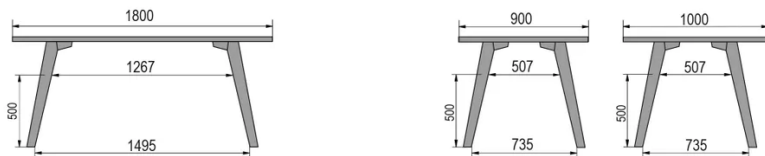

TYP

halbhoher Tisch (Küche), Gesamthöhe von 90cm

PLATTE

30mm Massivholz, Kante nach innen gefast
erhältlich in Buche, Eiche, Wildeiche oder Nussbaum

VERLÄNGERUNG(EN)

Diese Version ist immer ohne Verlängerung

FÜSSE

Massivholz

BESONDERHEITEN

-

ABMESSUNGEN (CM)

80x80cm - 80x120cm - 80x140cm - 80x160cm

90x90cm - 90x120cm - 90x140cm - 90x160cm - 90x180cm

MOOD T3 T0900

WELCHE GRÖSSE?

80 x 120cm / 90 x 120cm

80 x 140cm / 90 x 140cm

80 x 160cm / 90 x 160cm / 100 x 160cm

90 x 180cm / 100 x 180cm

90 x 200cm / 100 x 200cm

100 x 220cm

100 x 240cm