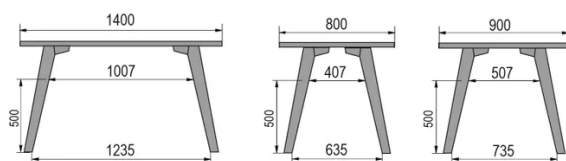

TYP

halbhoher Tisch (Küche), Gesamthöhe von 90cm

PLATTE

30mm Massivholz, Kante nach innen gefast
erhältlich in Buche, Eiche, Wildeiche oder Nussbaum

VERLÄNGERUNG(EN)

Diese Version ist immer ohne Verlängerung

FÜSSE

Massivholz

BESONDERHEITEN

-

ABMESSUNGEN (CM)

80x80cm - 80x120cm - 80x140cm - 80x160cm

90x90cm - 90x120cm - 90x140cm - 90x160cm - 90x180cm

MOOD T3 T0900

WELCHE GRÖSSE?

80 x 120cm / 90 x 120cm

80 x 140cm / 90 x 140cm

80 x 160cm / 90 x 160cm / 100 x 160cm

90 x 180cm / 100 x 180cm

90 x 200cm / 100 x 200cm

100 x 220cm

100 x 240cm