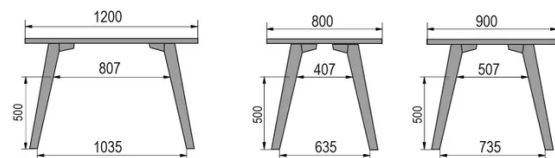

TYP

halbhoher Tisch (Küche), Gesamthöhe von 90cm

PLATTE

30mm Massivholz, Kante nach innen gefast
erhältlich in Buche, Eiche, Wildeiche oder Nussbaum

VERLÄNGERUNG(EN)

Diese Version ist immer ohne Verlängerung

FÜSSE

Massivholz

BESONDERHEITEN

-

ABMESSUNGEN (CM)

80x80cm - 80x120cm - 80x140cm - 80x160cm

90x90cm - 90x120cm - 90x140cm - 90x160cm - 90x180cm

MOOD T3 T0900

WELCHE GRÖSSE?

80 x 120cm / 90 x 120cm

80 x 140cm / 90 x 140cm

80 x 160cm / 90 x 160cm / 100 x 160cm

90 x 180cm / 100 x 180cm

90 x 200cm / 100 x 200cm

100 x 220cm

100 x 240cm