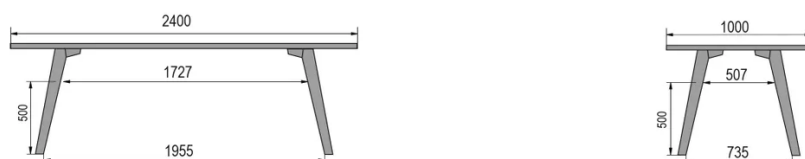

TYP

halbhoher Tisch (Küche), Gesamthöhe von 90cm

PLATTE

30mm Massivholz, Kante nach innen gefast
erhältlich in Buche, Eiche, Wildeiche oder Nussbaum

VERLÄNGERUNG(EN)

Diese Version ist immer ohne Verlängerung

WELCHE GRÖSSE?

80 x 120cm / 90 x 120cm

80 x 140cm / 90 x 140cm

80 x 160cm / 90 x 160cm / 100 x 160cm

90 x 180cm / 100 x 180cm

90 x 200cm / 100 x 200cm

100 x 220cm

100 x 240cm