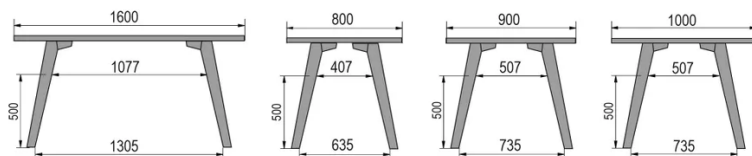

TYP

halbhoher Tisch (Küche), Gesamthöhe von 90cm

PLATTE

30mm Massivholz, Kante nach innen gefast
erhältlich in Buche, Eiche, Wildeiche oder Nussbaum

VERLÄNGERUNG(EN)

Diese Version ist immer ohne Verlängerung

FÜSSE

Massivholz

BESONDERHEITEN

-

ABMESSUNGEN (CM)

80x80cm - 80x120cm - 80x140cm - 80x160cm

90x90cm - 90x120cm - 90x140cm - 90x160cm - 90x180cm

MOOD T3 T0900

WELCHE GRÖSSE?

80 x 120cm / 90 x 120cm

80 x 140cm / 90 x 140cm

80 x 160cm / 90 x 160cm / 100 x 160cm

90 x 180cm / 100 x 180cm

90 x 200cm / 100 x 200cm

100 x 220cm

100 x 240cm