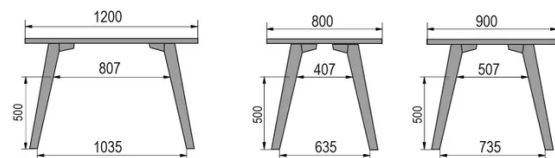

### TYP

Bar-Tisch, Gesamthöhe 110cm

### ABMESSUNGEN (CM)

80x80cm - 80x120cm - 80x140cm - 80x160cm

90x90cm - 90x120cm - 90x140cm - 90x160cm - 90x180cm

## WELCHE GRÖSSE?

80 x 120cm / 90 x 120cm

80 x 140cm / 90 x 140cm

80 x 160cm / 90 x 160cm / 100 x 160cm

90 x 180cm / 100 x 180cm

90 x 200cm / 100 x 200cm

100 x 220cm

100 x 240cm