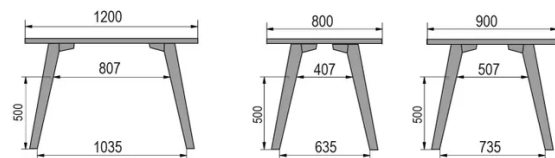

TYP

Bar-Tisch, Gesamthöhe 110cm

PLATTE

30mm Multiplex Platte mit einer 0.9mm FENIX Beschichtung, mit naturfarbener Schweizer Kante.

VERLÄNGERUNG(EN)

Diese Version ist immer ohne Verlängerung

FÜSSE

Massivholz

BESONDERHEITEN

Die Fußstütze ist immer aus schwarzem Metall

ABMESSUNGEN (CM)

80x80cm - 80x120cm - 80x140cm - 80x160cm

90x90cm - 90x120cm - 90x140cm - 90x160cm - 90x180cm

MOOD T1 T1500

WELCHE GRÖSSE?

80 x 120cm / 90 x 120cm

80 x 140cm / 90 x 140cm

80 x 160cm / 90 x 160cm / 100 x 160cm

90 x 180cm / 100 x 180cm

90 x 200cm / 100 x 200cm

100 x 220cm

100 x 240cm

GEWICHT & VERPACKUNG

Nettoproduktgewicht: -
 Stückzahl pro Karton: -
 Bruttogewicht des Kartons: -
 Kartonabmessungen: -