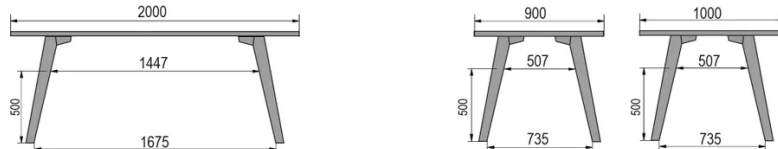

TYP

Bar-Tisch, Gesamthöhe 110cm

PLATTE

30mm Multiplex Platte mit einer 0.9mm FENIX Beschichtung, mit naturfarbener Schweizer Kante.

VERLÄNGERUNG(EN)

Diese Version ist immer ohne Verlängerung

FÜSSE

Massivholz

BESONDERHEITEN

Die Fußstütze ist immer aus schwarzem Metall

ABMESSUNGEN (CM)

80x80cm - 80x120cm - 80x140cm - 80x160cm

90x90cm - 90x120cm - 90x140cm - 90x160cm - 90x180cm

MOOD T1 T1500

WELCHE GRÖSSE?

80 x 120cm / 90 x 120cm

80 x 140cm / 90 x 140cm

80 x 160cm / 90 x 160cm / 100 x 160cm

90 x 180cm / 100 x 180cm

90 x 200cm / 100 x 200cm

100 x 220cm

100 x 240cm

GEWICHT & VERPACKUNG

Nettoproduktgewicht: -
 Stückzahl pro Karton: -
 Bruttogewicht des Kartons: -
 Kartonabmessungen: -