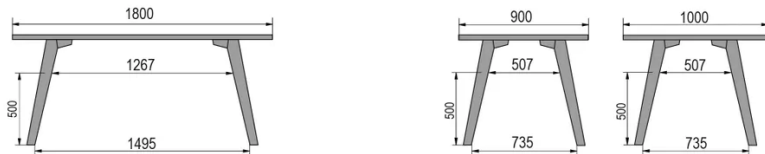

TYP

Bar-Tisch, Gesamthöhe 110cm

PLATTE

30mm Multiplex Platte mit einer 0.9mm FENIX Beschichtung, mit naturfarbener Schweizer Kante.

VERLÄNGERUNG(EN)

Diese Version ist immer ohne Verlängerung

FÜSSE

Massivholz

BESONDERHEITEN

Die Fußstütze ist immer aus schwarzem Metall

ABMESSUNGEN (CM)

80x80cm - 80x120cm - 80x140cm - 80x160cm

90x90cm - 90x120cm - 90x140cm - 90x160cm - 90x180cm

MOOD T1 T1500

WELCHE GRÖSSE?

80 x 120cm / 90 x 120cm

80 x 140cm / 90 x 140cm

80 x 160cm / 90 x 160cm / 100 x 160cm

90 x 180cm / 100 x 180cm

90 x 200cm / 100 x 200cm

100 x 220cm

100 x 240cm

GEWICHT & VERPACKUNG

Nettoproduktgewicht: -
 Stückzahl pro Karton: -
 Bruttogewicht des Kartons: -
 Kartonabmessungen: -