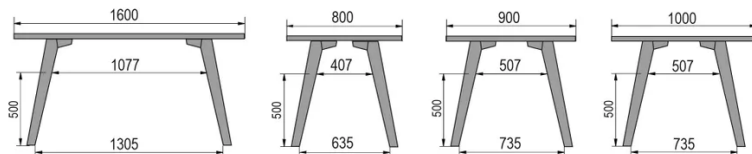

TYP

Bar-Tisch, Gesamthöhe 110cm

PLATTE

30mm Multiplex Platte mit einer 0.9mm FENIX Beschichtung, mit naturfarbener Schweizer Kante.

VERLÄNGERUNG(EN)

Diese Version ist immer ohne Verlängerung

FÜSSE

Massivholz

BESONDERHEITEN

Die Fußstütze ist immer aus schwarzem Metall

ABMESSUNGEN (CM)

80x80cm - 80x120cm - 80x140cm - 80x160cm

90x90cm - 90x120cm - 90x140cm - 90x160cm - 90x180cm

MOOD T1 T1500

WELCHE GRÖSSE?

80 x 120cm / 90 x 120cm

80 x 140cm / 90 x 140cm

80 x 160cm / 90 x 160cm / 100 x 160cm

90 x 180cm / 100 x 180cm

90 x 200cm / 100 x 200cm

100 x 220cm

100 x 240cm

GEWICHT & VERPACKUNG

Nettoproduktgewicht: -
 Stückzahl pro Karton: -
 Bruttogewicht des Kartons: -
 Kartonabmessungen: -