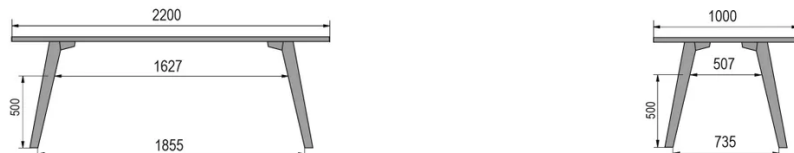

TYP

Bar-Tisch, Gesamthöhe 110cm

PLATTE

30mm Multiplex Platte mit einer 0.9mm FENIX Beschichtung, mit naturfarbener Schweizer Kante.

VERLÄNGERUNG(EN)

Diese Version ist immer ohne Verlängerung

FÜSSE

Massivholz

BESONDERHEITEN

Die Fußstütze ist immer aus schwarzem Metall

ABMESSUNGEN (CM)

80x80cm - 80x120cm - 80x140cm - 80x160cm

90x90cm - 90x120cm - 90x140cm - 90x160cm - 90x180cm

MOOD T1 T1500

WELCHE GRÖSSE?

80 x 120cm / 90 x 120cm

80 x 140cm / 90 x 140cm

80 x 160cm / 90 x 160cm / 100 x 160cm

90 x 180cm / 100 x 180cm

90 x 200cm / 100 x 200cm

100 x 220cm

100 x 240cm

GEWICHT & VERPACKUNG

Nettoproduktgewicht: -
 Stückzahl pro Karton: -
 Bruttogewicht des Kartons: -
 Kartonabmessungen: -