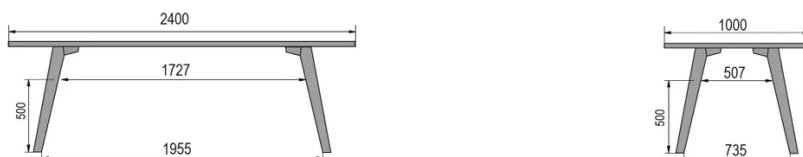

TYP

Bar-Tisch, Gesamthöhe 110cm

PLATTE

30mm Multiplex Platte mit einer 0.9mm FENIX Beschichtung, mit naturfarbener Schweizer Kante.

VERLÄNGERUNG(EN)

Diese Version ist immer ohne Verlängerung

FÜSSE

Massivholz

BESONDERHEITEN

Die Fußstütze ist immer aus schwarzem Metall

ABMESSUNGEN (CM)

80x80cm - 80x120cm - 80x140cm - 80x160cm

90x90cm - 90x120cm - 90x140cm - 90x160cm - 90x180cm

MOOD T1 T1500

WELCHE GRÖSSE?

80 x 120cm / 90 x 120cm

80 x 140cm / 90 x 140cm

80 x 160cm / 90 x 160cm / 100 x 160cm

90 x 180cm / 100 x 180cm

90 x 200cm / 100 x 200cm

100 x 220cm

100 x 240cm

GEWICHT & VERPACKUNG

Nettoproduktgewicht: -
 Stückzahl pro Karton: -
 Bruttogewicht des Kartons: -
 Kartonabmessungen: -