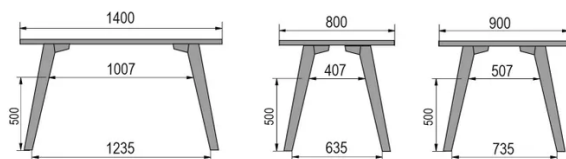

TYP

Bar-Tisch, Gesamthöhe 110cm

PLATTE

30mm Multiplex Platte mit einer 0.9mm FENIX Beschichtung, mit naturfarbener Schweizer Kante.

VERLÄNGERUNG(EN)

Diese Version ist immer ohne Verlängerung

FÜSSE

Massivholz

BESONDERHEITEN

Die Fußstütze ist immer aus schwarzem Metall

ABMESSUNGEN (CM)

80x80cm - 80x120cm - 80x140cm - 80x160cm

90x90cm - 90x120cm - 90x140cm - 90x160cm - 90x180cm

MOOD T1 T1500

WELCHE GRÖSSE?

80 x 120cm / 90 x 120cm

80 x 140cm / 90 x 140cm

80 x 160cm / 90 x 160cm / 100 x 160cm

90 x 180cm / 100 x 180cm

90 x 200cm / 100 x 200cm

100 x 220cm

100 x 240cm

GEWICHT & VERPACKUNG

Nettoproduktgewicht: -
 Stückzahl pro Karton: -
 Bruttogewicht des Kartons: -
 Kartonabmessungen: -