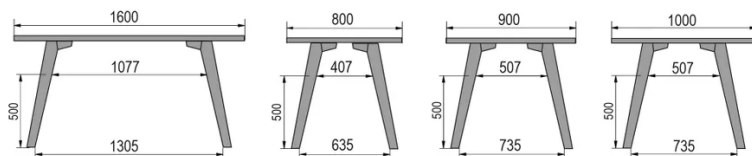

TYP

Bar-Tisch, Gesamthöhe 110cm

PLATTE

30mm Massivholz, Kante nach innen gefast
erhältlich in Buche, Eiche, Wildeiche oder Nussbaum

VERLÄNGERUNG(EN)

Diese Version ist immer ohne Verlängerung

FÜSSE

Massivholz

BESONDERHEITEN

Die Fußstütze ist immer aus schwarzem Metall

ABMESSUNGEN (CM)

80x80cm - 80x120cm - 80x140cm - 80x160cm

90x90cm - 90x120cm - 90x140cm - 90x160cm - 90x180cm

MOOD T1 T1400

WELCHE GRÖSSE?

80 x 120cm / 90 x 120cm

80 x 140cm / 90 x 140cm

80 x 160cm / 90 x 160cm / 100 x 160cm

90 x 180cm / 100 x 180cm

90 x 200cm / 100 x 200cm

100 x 220cm

100 x 240cm

GEWICHT & VERPACKUNG

Nettoproduktgewicht: -
 Stückzahl pro Karton: -
 Bruttogewicht des Kartons: -
 Kartonabmessungen: -