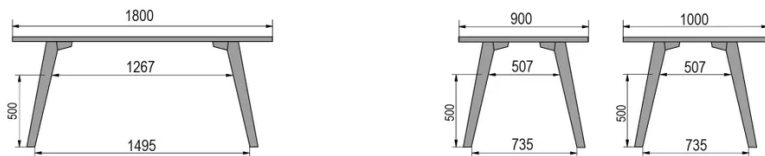

TYP

Bar-Tisch, Gesamthöhe 110cm

PLATTE

30mm Massivholz, Kante nach innen gefast
erhältlich in Buche, Eiche, Wildeiche oder Nussbaum

VERLÄNGERUNG(EN)

Diese Version ist immer ohne Verlängerung

FÜSSE

Massivholz

BESONDERHEITEN

Die Fußstütze ist immer aus schwarzem Metall

ABMESSUNGEN (CM)

80x80cm - 80x120cm - 80x140cm - 80x160cm

90x90cm - 90x120cm - 90x140cm - 90x160cm - 90x180cm

MOOD T1 T1400

WELCHE GRÖSSE?

80 x 120cm / 90 x 120cm

80 x 140cm / 90 x 140cm

80 x 160cm / 90 x 160cm / 100 x 160cm

90 x 180cm / 100 x 180cm

90 x 200cm / 100 x 200cm

100 x 220cm

100 x 240cm

GEWICHT & VERPACKUNG

Nettoproduktgewicht: -
 Stückzahl pro Karton: -
 Bruttogewicht des Kartons: -
 Kartonabmessungen: -