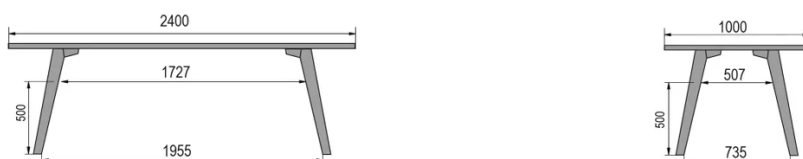

TYP

Bar-Tisch, Gesamthöhe 110cm

PLATTE

30mm Massivholz, Kante nach innen gefast
erhältlich in Buche, Eiche, Wildeiche oder Nussbaum

VERLÄNGERUNG(EN)

Diese Version ist immer ohne Verlängerung

FÜSSE

Massivholz

BESONDERHEITEN

Die Fußstütze ist immer aus schwarzem Metall

ABMESSUNGEN (CM)

80x80cm - 80x120cm - 80x140cm - 80x160cm

90x90cm - 90x120cm - 90x140cm - 90x160cm - 90x180cm

MOOD T1 T1400

WELCHE GRÖSSE?

80 x 120cm / 90 x 120cm

80 x 140cm / 90 x 140cm

80 x 160cm / 90 x 160cm / 100 x 160cm

90 x 180cm / 100 x 180cm

90 x 200cm / 100 x 200cm

100 x 220cm

100 x 240cm

GEWICHT & VERPACKUNG

Nettoproduktgewicht: -
 Stückzahl pro Karton: -
 Bruttogewicht des Kartons: -
 Kartonabmessungen: -