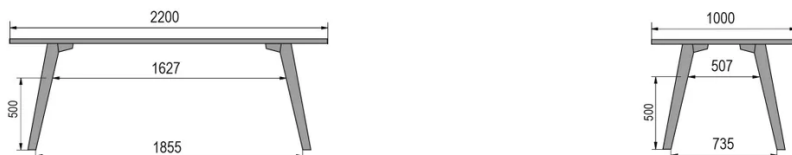

TYP

Bar-Tisch, Gesamthöhe 110cm

PLATTE

30mm Massivholz, Kante nach innen gefast
erhältlich in Buche, Eiche, Wildeiche oder Nussbaum

VERLÄNGERUNG(EN)

Diese Version ist immer ohne Verlängerung

FÜSSE

Massivholz

BESONDERHEITEN

Die Fußstütze ist immer aus schwarzem Metall

ABMESSUNGEN (CM)

80x80cm - 80x120cm - 80x140cm - 80x160cm

90x90cm - 90x120cm - 90x140cm - 90x160cm - 90x180cm

MOOD T1 T1400

WELCHE GRÖSSE?

80 x 120cm / 90 x 120cm

80 x 140cm / 90 x 140cm

80 x 160cm / 90 x 160cm / 100 x 160cm

90 x 180cm / 100 x 180cm

90 x 200cm / 100 x 200cm

100 x 220cm

100 x 240cm

GEWICHT & VERPACKUNG

Nettoproduktgewicht: -
 Stückzahl pro Karton: -
 Bruttogewicht des Kartons: -
 Kartonabmessungen: -