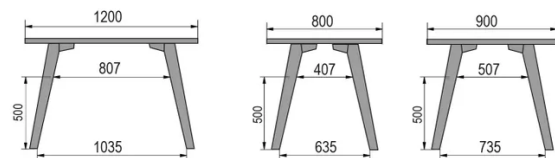

TYP

Bar-Tisch, Gesamthöhe 110cm

PLATTE

30mm Massivholz, Kante nach innen gefast
erhältlich in Buche, Eiche, Wildeiche oder Nussbaum

VERLÄNGERUNG(EN)

Diese Version ist immer ohne Verlängerung

FÜSSE

Massivholz

BESONDERHEITEN

Die Fußstütze ist immer aus schwarzem Metall

ABMESSUNGEN (CM)

80x80cm - 80x120cm - 80x140cm - 80x160cm

90x90cm - 90x120cm - 90x140cm - 90x160cm - 90x180cm

MOOD T1 T1400

WELCHE GRÖSSE?

80 x 120cm / 90 x 120cm

80 x 140cm / 90 x 140cm

80 x 160cm / 90 x 160cm / 100 x 160cm

90 x 180cm / 100 x 180cm

90 x 200cm / 100 x 200cm

100 x 220cm

100 x 240cm

GEWICHT & VERPACKUNG

Nettoproduktgewicht: -
 Stückzahl pro Karton: -
 Bruttogewicht des Kartons: -
 Kartonabmessungen: -