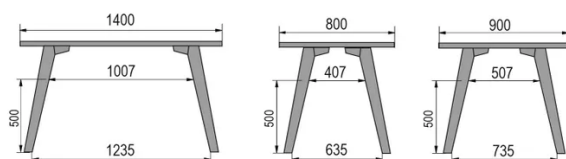

TYP

Bar-Tisch, Gesamthöhe 110cm

PLATTE

30mm Massivholz, Kante nach innen gefast
erhältlich in Buche, Eiche, Wildeiche oder Nussbaum

VERLÄNGERUNG(EN)

Diese Version ist immer ohne Verlängerung

FÜSSE

Massivholz

BESONDERHEITEN

Die Fußstütze ist immer aus schwarzem Metall

ABMESSUNGEN (CM)

80x80cm - 80x120cm - 80x140cm - 80x160cm

90x90cm - 90x120cm - 90x140cm - 90x160cm - 90x180cm

MOOD T1 T1400

WELCHE GRÖSSE?

80 x 120cm / 90 x 120cm

80 x 140cm / 90 x 140cm

80 x 160cm / 90 x 160cm / 100 x 160cm

90 x 180cm / 100 x 180cm

90 x 200cm / 100 x 200cm

100 x 220cm

100 x 240cm

GEWICHT & VERPACKUNG

Nettoproduktgewicht: -
 Stückzahl pro Karton: -
 Bruttogewicht des Kartons: -
 Kartonabmessungen: -