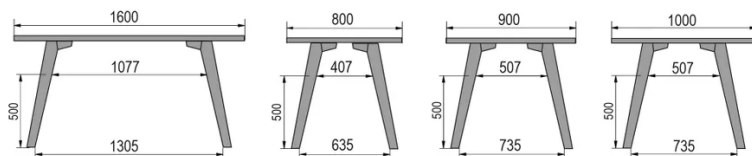

TYP

halbhoher Tisch (Küche), Gesamthöhe von
90cm

PLATTE

12.5mm weiß HPL Compact mit gerader Kante.

VERLÄNGERUNG(EN)

Diese Version ist immer ohne Verlängerung

FÜSSE

Massivholz

BESONDERHEITEN

-

ABMESSUNGEN (CM)

80x80cm - 80x120cm - 80x140cm - 80x160cm

90x90cm - 90x120cm - 90x140cm - 90x160cm - 90x180cm

MOOD T1 T1200

WELCHE GRÖSSE?

80 x 120cm / 90 x 120cm

80 x 140cm / 90 x 140cm

80 x 160cm / 90 x 160cm / 100 x 160cm

90 x 180cm / 100 x 180cm

90 x 200cm / 100 x 200cm

100 x 220cm

100 x 240cm

GEWICHT & VERPACKUNG

Nettoproduktgewicht: -
 Stückzahl pro Karton: -
 Bruttogewicht des Kartons: -
 Kartonabmessungen: -