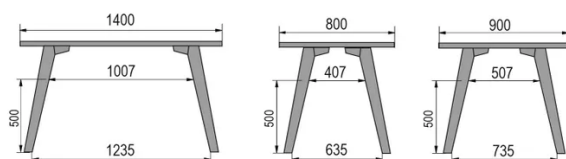

TYP

halbhoher Tisch (Küche), Gesamthöhe von
90cm

PLATTE

12.5mm weiß HPL Compact mit gerader Kante.

VERLÄNGERUNG(EN)

Diese Version ist immer ohne Verlängerung

FÜSSE

Massivholz

BESONDERHEITEN

-

ABMESSUNGEN (CM)

80x80cm - 80x120cm - 80x140cm - 80x160cm

90x90cm - 90x120cm - 90x140cm - 90x160cm - 90x180cm

MOOD T1 T1200

WELCHE GRÖSSE?

80 x 120cm / 90 x 120cm

80 x 140cm / 90 x 140cm

80 x 160cm / 90 x 160cm / 100 x 160cm

90 x 180cm / 100 x 180cm

90 x 200cm / 100 x 200cm

100 x 220cm

100 x 240cm

GEWICHT & VERPACKUNG

Nettoproduktgewicht: -
 Stückzahl pro Karton: -
 Bruttogewicht des Kartons: -
 Kartonabmessungen: -