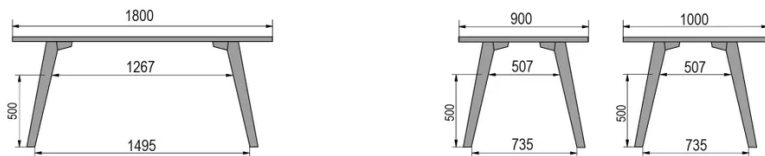

TYP

halbhoher Tisch (Küche), Gesamthöhe von
90cm

PLATTE

12.5mm weiß HPL Compact mit gerader Kante.

VERLÄNGERUNG(EN)

Diese Version ist immer ohne Verlängerung

FÜSSE

Massivholz

BESONDERHEITEN

-

ABMESSUNGEN (CM)

80x80cm - 80x120cm - 80x140cm - 80x160cm

90x90cm - 90x120cm - 90x140cm - 90x160cm - 90x180cm

MOOD T1 T1200

WELCHE GRÖSSE?

80 x 120cm / 90 x 120cm

80 x 140cm / 90 x 140cm

80 x 160cm / 90 x 160cm / 100 x 160cm

90 x 180cm / 100 x 180cm

90 x 200cm / 100 x 200cm

100 x 220cm

100 x 240cm

GEWICHT & VERPACKUNG

Nettoproduktgewicht: -
 Stückzahl pro Karton: -
 Bruttogewicht des Kartons: -
 Kartonabmessungen: -