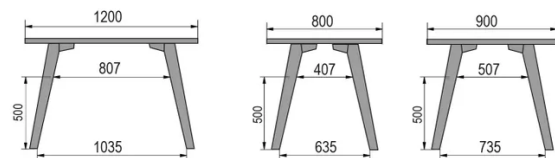

TYP

halbhoher Tisch (Küche), Gesamthöhe von
90cm

PLATTE

12.5mm weiß HPL Compact mit gerader Kante.

VERLÄNGERUNG(EN)

Diese Version ist immer ohne Verlängerung

FÜSSE

Massivholz

BESONDERHEITEN

-

ABMESSUNGEN (CM)

80x80cm - 80x120cm - 80x140cm - 80x160cm

90x90cm - 90x120cm - 90x140cm - 90x160cm - 90x180cm

MOOD T1 T1200

WELCHE GRÖSSE?

80 x 120cm / 90 x 120cm

80 x 140cm / 90 x 140cm

80 x 160cm / 90 x 160cm / 100 x 160cm

90 x 180cm / 100 x 180cm

90 x 200cm / 100 x 200cm

100 x 220cm

100 x 240cm

GEWICHT & VERPACKUNG

Nettoproduktgewicht: -
 Stückzahl pro Karton: -
 Bruttogewicht des Kartons: -
 Kartonabmessungen: -