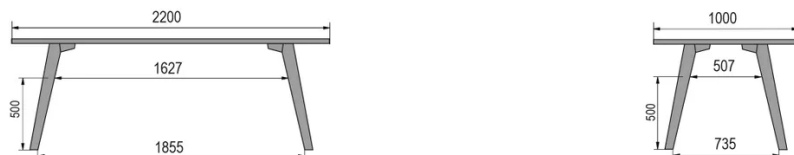

TYP

halbhoher Tisch (Küche), Gesamthöhe von
90cm

PLATTE

12.5mm weiß HPL Compact mit gerader Kante.

VERLÄNGERUNG(EN)

Diese Version ist immer ohne Verlängerung

FÜSSE

Massivholz

BESONDERHEITEN

-

ABMESSUNGEN (CM)

80x80cm - 80x120cm - 80x140cm - 80x160cm

90x90cm - 90x120cm - 90x140cm - 90x160cm - 90x180cm

MOOD T1 T1200

WELCHE GRÖSSE?

80 x 120cm / 90 x 120cm

80 x 140cm / 90 x 140cm

80 x 160cm / 90 x 160cm / 100 x 160cm

90 x 180cm / 100 x 180cm

90 x 200cm / 100 x 200cm

100 x 220cm

100 x 240cm

GEWICHT & VERPACKUNG

Nettoproduktgewicht: -
 Stückzahl pro Karton: -
 Bruttogewicht des Kartons: -
 Kartonabmessungen: -