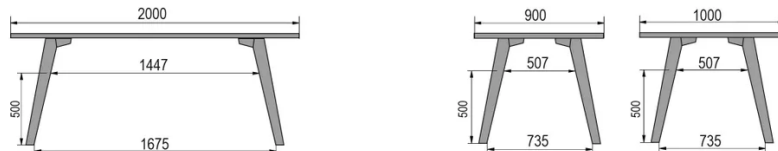

TYP

halbhoher Tisch (Küche), Gesamthöhe von
90cm

PLATTE

12.5mm weiß HPL Compact mit gerader Kante.

VERLÄNGERUNG(EN)

Diese Version ist immer ohne Verlängerung

FÜSSE

Massivholz

BESONDERHEITEN

-

ABMESSUNGEN (CM)

80x80cm - 80x120cm - 80x140cm - 80x160cm

90x90cm - 90x120cm - 90x140cm - 90x160cm - 90x180cm

MOOD T1 T1200

WELCHE GRÖSSE?

80 x 120cm / 90 x 120cm

80 x 140cm / 90 x 140cm

80 x 160cm / 90 x 160cm / 100 x 160cm

90 x 180cm / 100 x 180cm

90 x 200cm / 100 x 200cm

100 x 220cm

100 x 240cm

GEWICHT & VERPACKUNG

Nettoproduktgewicht: -
 Stückzahl pro Karton: -
 Bruttogewicht des Kartons: -
 Kartonabmessungen: -