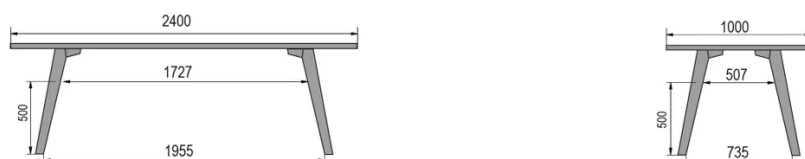

TYP

halbhoher Tisch (Küche), Gesamthöhe von
90cm

PLATTE

12.5mm weiß HPL Compact mit gerader Kante.

VERLÄNGERUNG(EN)

Diese Version ist immer ohne Verlängerung

FÜSSE

Massivholz

BESONDERHEITEN

-

ABMESSUNGEN (CM)

80x80cm - 80x120cm - 80x140cm - 80x160cm

90x90cm - 90x120cm - 90x140cm - 90x160cm - 90x180cm

MOOD T1 T1200

WELCHE GRÖSSE?

80 x 120cm / 90 x 120cm

80 x 140cm / 90 x 140cm

80 x 160cm / 90 x 160cm / 100 x 160cm

90 x 180cm / 100 x 180cm

90 x 200cm / 100 x 200cm

100 x 220cm

100 x 240cm

GEWICHT & VERPACKUNG

Nettoproduktgewicht: -
 Stückzahl pro Karton: -
 Bruttogewicht des Kartons: -
 Kartonabmessungen: -