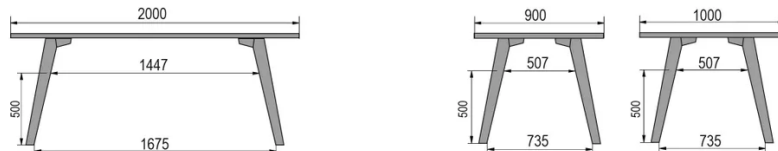

TYP

halbhoher Tisch (Küche), Gesamthöhe von 90cm

PLATTE

30mm Massivholz, Kante nach innen gefast
erhältlich in Buche, Eiche, Wildeiche oder Nussbaum

VERLÄNGERUNG(EN)

Diese Version ist immer ohne Verlängerung

FÜSSE

Massivholz

BESONDERHEITEN

-

ABMESSUNGEN (CM)

80x80cm - 80x120cm - 80x140cm - 80x160cm

90x90cm - 90x120cm - 90x140cm - 90x160cm - 90x180cm

MOOD T1 T0900

WELCHE GRÖSSE?

80 x 120cm / 90 x 120cm

80 x 140cm / 90 x 140cm

80 x 160cm / 90 x 160cm / 100 x 160cm

90 x 180cm / 100 x 180cm

90 x 200cm / 100 x 200cm

100 x 220cm

100 x 240cm