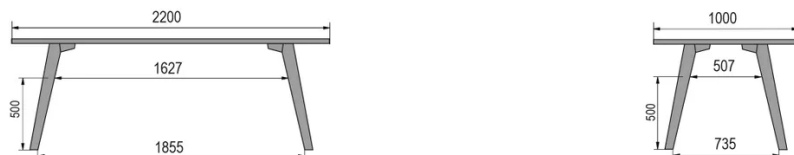

TYP

halbhoher Tisch (Küche), Gesamthöhe von 90cm

PLATTE

30mm Massivholz, Kante nach innen gefast
erhältlich in Buche, Eiche, Wildeiche oder Nussbaum

VERLÄNGERUNG(EN)

Diese Version ist immer ohne Verlängerung

FÜSSE

Massivholz

BESONDERHEITEN

-

ABMESSUNGEN (CM)

80x80cm - 80x120cm - 80x140cm - 80x160cm

90x90cm - 90x120cm - 90x140cm - 90x160cm - 90x180cm

MOOD T1 T0900

WELCHE GRÖSSE?

80 x 120cm / 90 x 120cm

80 x 140cm / 90 x 140cm

80 x 160cm / 90 x 160cm / 100 x 160cm

90 x 180cm / 100 x 180cm

90 x 200cm / 100 x 200cm

100 x 220cm

100 x 240cm