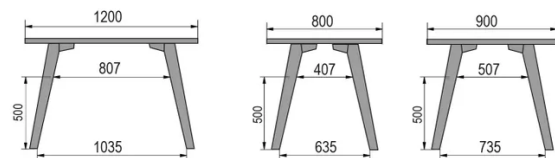

TYP

halbhoher Tisch (Küche), Gesamthöhe von 90cm

PLATTE

30mm Massivholz, Kante nach innen gefast
erhältlich in Buche, Eiche, Wildeiche oder Nussbaum

VERLÄNGERUNG(EN)

Diese Version ist immer ohne Verlängerung

FÜSSE

Massivholz

BESONDERHEITEN

-

ABMESSUNGEN (CM)

80x80cm - 80x120cm - 80x140cm - 80x160cm

90x90cm - 90x120cm - 90x140cm - 90x160cm - 90x180cm

MOOD T1 T0900

WELCHE GRÖSSE?

80 x 120cm / 90 x 120cm

80 x 140cm / 90 x 140cm

80 x 160cm / 90 x 160cm / 100 x 160cm

90 x 180cm / 100 x 180cm

90 x 200cm / 100 x 200cm

100 x 220cm

100 x 240cm