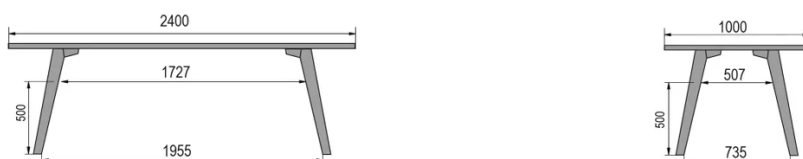

TYP

halbhoher Tisch (Küche), Gesamthöhe von 90cm

PLATTE

30mm Massivholz, Kante nach innen gefast
erhältlich in Buche, Eiche, Wildeiche oder Nussbaum

VERLÄNGERUNG(EN)

Diese Version ist immer ohne Verlängerung

WELCHE GRÖSSE?

80 x 120cm / 90 x 120cm

80 x 140cm / 90 x 140cm

80 x 160cm / 90 x 160cm / 100 x 160cm

90 x 180cm / 100 x 180cm

90 x 200cm / 100 x 200cm

100 x 220cm

100 x 240cm