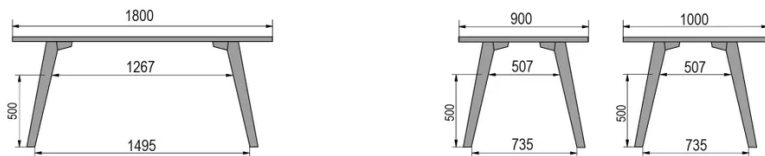

TYP

halbhoher Tisch (Küche), Gesamthöhe von 90cm

PLATTE

30mm Massivholz, Kante nach innen gefast
erhältlich in Buche, Eiche, Wildeiche oder Nussbaum

VERLÄNGERUNG(EN)

Diese Version ist immer ohne Verlängerung

FÜSSE

Massivholz

BESONDERHEITEN

-

ABMESSUNGEN (CM)

80x80cm - 80x120cm - 80x140cm - 80x160cm

90x90cm - 90x120cm - 90x140cm - 90x160cm - 90x180cm

MOOD T1 T0900

WELCHE GRÖSSE?

80 x 120cm / 90 x 120cm

80 x 140cm / 90 x 140cm

80 x 160cm / 90 x 160cm / 100 x 160cm

90 x 180cm / 100 x 180cm

90 x 200cm / 100 x 200cm

100 x 220cm

100 x 240cm