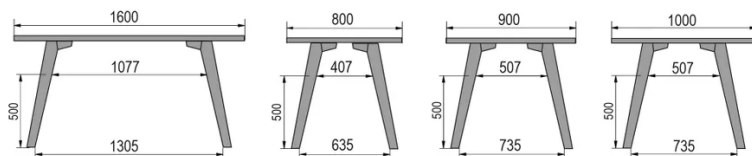

TYP

halbhoher Tisch (Küche), Gesamthöhe von 90cm

PLATTE

30mm Massivholz, Kante nach innen gefast
erhältlich in Buche, Eiche, Wildeiche oder Nussbaum

VERLÄNGERUNG(EN)

Diese Version ist immer ohne Verlängerung

FÜSSE

Massivholz

BESONDERHEITEN

-

ABMESSUNGEN (CM)

80x80cm - 80x120cm - 80x140cm - 80x160cm

90x90cm - 90x120cm - 90x140cm - 90x160cm - 90x180cm

MOOD T1 T0900

WELCHE GRÖSSE?

80 x 120cm / 90 x 120cm

80 x 140cm / 90 x 140cm

80 x 160cm / 90 x 160cm / 100 x 160cm

90 x 180cm / 100 x 180cm

90 x 200cm / 100 x 200cm

100 x 220cm

100 x 240cm