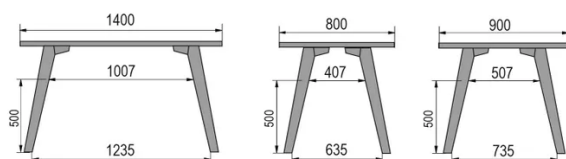

TYP

halbhoher Tisch (Küche), Gesamthöhe von 90cm

PLATTE

30mm Massivholz, Kante nach innen gefast
erhältlich in Buche, Eiche, Wildeiche oder Nussbaum

VERLÄNGERUNG(EN)

Diese Version ist immer ohne Verlängerung

FÜSSE

Massivholz

BESONDERHEITEN

-

ABMESSUNGEN (CM)

80x80cm - 80x120cm - 80x140cm - 80x160cm

90x90cm - 90x120cm - 90x140cm - 90x160cm - 90x180cm

MOOD T1 T0900

WELCHE GRÖSSE?

80 x 120cm / 90 x 120cm

80 x 140cm / 90 x 140cm

80 x 160cm / 90 x 160cm / 100 x 160cm

90 x 180cm / 100 x 180cm

90 x 200cm / 100 x 200cm

100 x 220cm

100 x 240cm