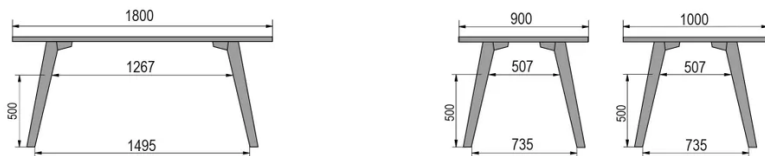

TYP

Esszimmertisch, Gesamthöhe 76cm

PLATTE

30mm Massivholz, Kante nach innen gefast
erhältlich in Buche, Eiche, Wildeiche oder Nussbaum

VERLÄNGERUNG(EN)

Diese Version ist immer ohne Verlängerung

FÜSSE

Massivholz

BESONDERHEITEN

-

ABMESSUNGEN (CM)

80x80cm - 80x120cm - 80x140cm - 80x160cm

90x90cm - 90x120cm - 90x140cm - 90x160cm - 90x180 cm - 90x200cm

100x100cm - 100x160cm - 100x180cm - 100x200cm - 100x220cm - 100x240cm

MOOD T1 T0100

WELCHE GRÖSSE?

80 x 120cm / 90 x 120cm

80 x 140cm / 90 x 140cm

80 x 160cm / 90 x 160cm / 100 x 160cm

90 x 180cm / 100 x 180cm

90 x 200cm / 100 x 200cm

100 x 220cm

100 x 240cm

GEWICHT & VERPACKUNG

Nettoproduktgewicht: -
 Stückzahl pro Karton: -
 Bruttogewicht des Kartons: -
 Kartonabmessungen: -