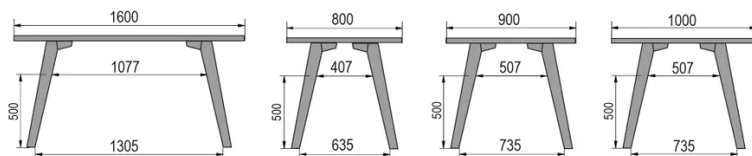

TYP

Esszimmertisch, Gesamthöhe 76cm

PLATTE

30mm Massivholz, Kante nach innen gefast
erhältlich in Buche, Eiche, Wildeiche oder Nussbaum

VERLÄNGERUNG(EN)

Diese Version ist immer ohne Verlängerung

FÜSSE

Massivholz

BESONDERHEITEN

-

ABMESSUNGEN (CM)

80x80cm - 80x120cm - 80x140cm - 80x160cm

90x90cm - 90x120cm - 90x140cm - 90x160cm - 90x180 cm - 90x200cm

100x100cm - 100x160cm - 100x180cm - 100x200cm - 100x220cm - 100x240cm

MOOD T1 T0100

WELCHE GRÖSSE?

80 x 120cm / 90 x 120cm

80 x 140cm / 90 x 140cm

80 x 160cm / 90 x 160cm / 100 x 160cm

90 x 180cm / 100 x 180cm

90 x 200cm / 100 x 200cm

100 x 220cm

100 x 240cm

GEWICHT & VERPACKUNG

Nettoproduktgewicht: -
 Stückzahl pro Karton: -
 Bruttogewicht des Kartons: -
 Kartonabmessungen: -