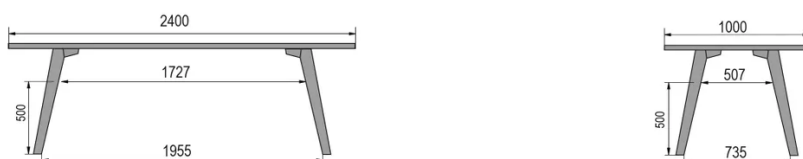

TYP

Esszimmertisch, Gesamthöhe 76cm

PLATTE

30mm Massivholz, Kante nach innen gefast
erhältlich in Buche, Eiche, Wildeiche oder Nussbaum

VERLÄNGERUNG(EN)

Diese Version ist immer ohne Verlängerung

FÜSSE

Massivholz

BESONDERHEITEN

-

ABMESSUNGEN (CM)

80x80cm - 80x120cm - 80x140cm - 80x160cm

90x90cm - 90x120cm - 90x140cm - 90x160cm - 90x180 cm - 90x200cm

100x100cm - 100x160cm - 100x180cm - 100x200cm - 100x220cm - 100x240cm

MOOD T1 T0100

WELCHE GRÖSSE?

80 x 120cm / 90 x 120cm

80 x 140cm / 90 x 140cm

80 x 160cm / 90 x 160cm / 100 x 160cm

90 x 180cm / 100 x 180cm

90 x 200cm / 100 x 200cm

100 x 220cm

100 x 240cm

GEWICHT & VERPACKUNG

Nettoproduktgewicht: -
 Stückzahl pro Karton: -
 Bruttogewicht des Kartons: -
 Kartonabmessungen: -