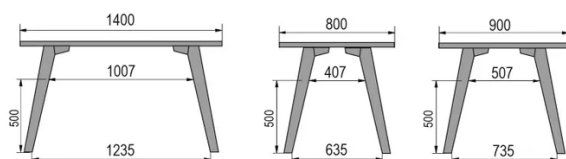

TYP

Esszimmertisch, Gesamthöhe 76cm

PLATTE

30mm Massivholz, Kante nach innen gefast
erhältlich in Buche, Eiche, Wildeiche oder Nussbaum

VERLÄNGERUNG(EN)

Diese Version ist immer ohne Verlängerung

FÜSSE

Massivholz

BESONDERHEITEN

-

ABMESSUNGEN (CM)

80x80cm - 80x120cm - 80x140cm - 80x160cm

90x90cm - 90x120cm - 90x140cm - 90x160cm - 90x180 cm - 90x200cm

100x100cm - 100x160cm - 100x180cm - 100x200cm - 100x220cm - 100x240cm

MOOD T1 T0100

WELCHE GRÖSSE?

80 x 120cm / 90 x 120cm

80 x 140cm / 90 x 140cm

80 x 160cm / 90 x 160cm / 100 x 160cm

90 x 180cm / 100 x 180cm

90 x 200cm / 100 x 200cm

100 x 220cm

100 x 240cm

GEWICHT & VERPACKUNG

Nettoproduktgewicht: -
 Stückzahl pro Karton: -
 Bruttogewicht des Kartons: -
 Kartonabmessungen: -