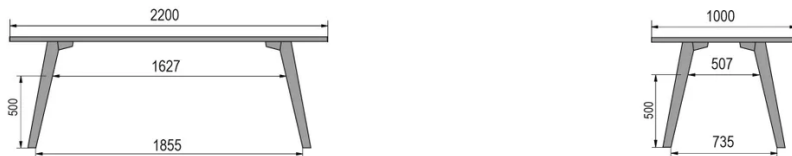

TYP

Esszimmertisch, Gesamthöhe 76cm

PLATTE

30mm Massivholz, Kante nach innen gefast
erhältlich in Buche, Eiche, Wildeiche oder Nussbaum

VERLÄNGERUNG(EN)

Diese Version ist immer ohne Verlängerung

FÜSSE

Massivholz

BESONDERHEITEN

-

ABMESSUNGEN (CM)

80x80cm - 80x120cm - 80x140cm - 80x160cm

90x90cm - 90x120cm - 90x140cm - 90x160cm - 90x180 cm - 90x200cm

100x100cm - 100x160cm - 100x180cm - 100x200cm - 100x220cm - 100x240cm

MOOD T1 T0100

WELCHE GRÖSSE?

80 x 120cm / 90 x 120cm

80 x 140cm / 90 x 140cm

80 x 160cm / 90 x 160cm / 100 x 160cm

90 x 180cm / 100 x 180cm

90 x 200cm / 100 x 200cm

100 x 220cm

100 x 240cm

GEWICHT & VERPACKUNG

Nettoproduktgewicht: -
 Stückzahl pro Karton: -
 Bruttogewicht des Kartons: -
 Kartonabmessungen: -