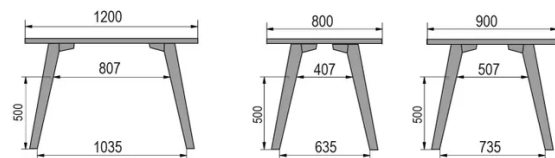

TYP

Esszimmertisch, Gesamthöhe 76cm

PLATTE

30mm Massivholz, Kante nach innen gefast
erhältlich in Buche, Eiche, Wildeiche oder Nussbaum

VERLÄNGERUNG(EN)

Diese Version ist immer ohne Verlängerung

FÜSSE

Massivholz

BESONDERHEITEN

-

ABMESSUNGEN (CM)

80x80cm - 80x120cm - 80x140cm - 80x160cm

90x90cm - 90x120cm - 90x140cm - 90x160cm - 90x180 cm - 90x200cm

100x100cm - 100x160cm - 100x180cm - 100x200cm - 100x220cm - 100x240cm

MOOD T1 T0100

WELCHE GRÖSSE?

80 x 120cm / 90 x 120cm

80 x 140cm / 90 x 140cm

80 x 160cm / 90 x 160cm / 100 x 160cm

90 x 180cm / 100 x 180cm

90 x 200cm / 100 x 200cm

100 x 220cm

100 x 240cm

GEWICHT & VERPACKUNG

Nettoproduktgewicht: -
 Stückzahl pro Karton: -
 Bruttogewicht des Kartons: -
 Kartonabmessungen: -