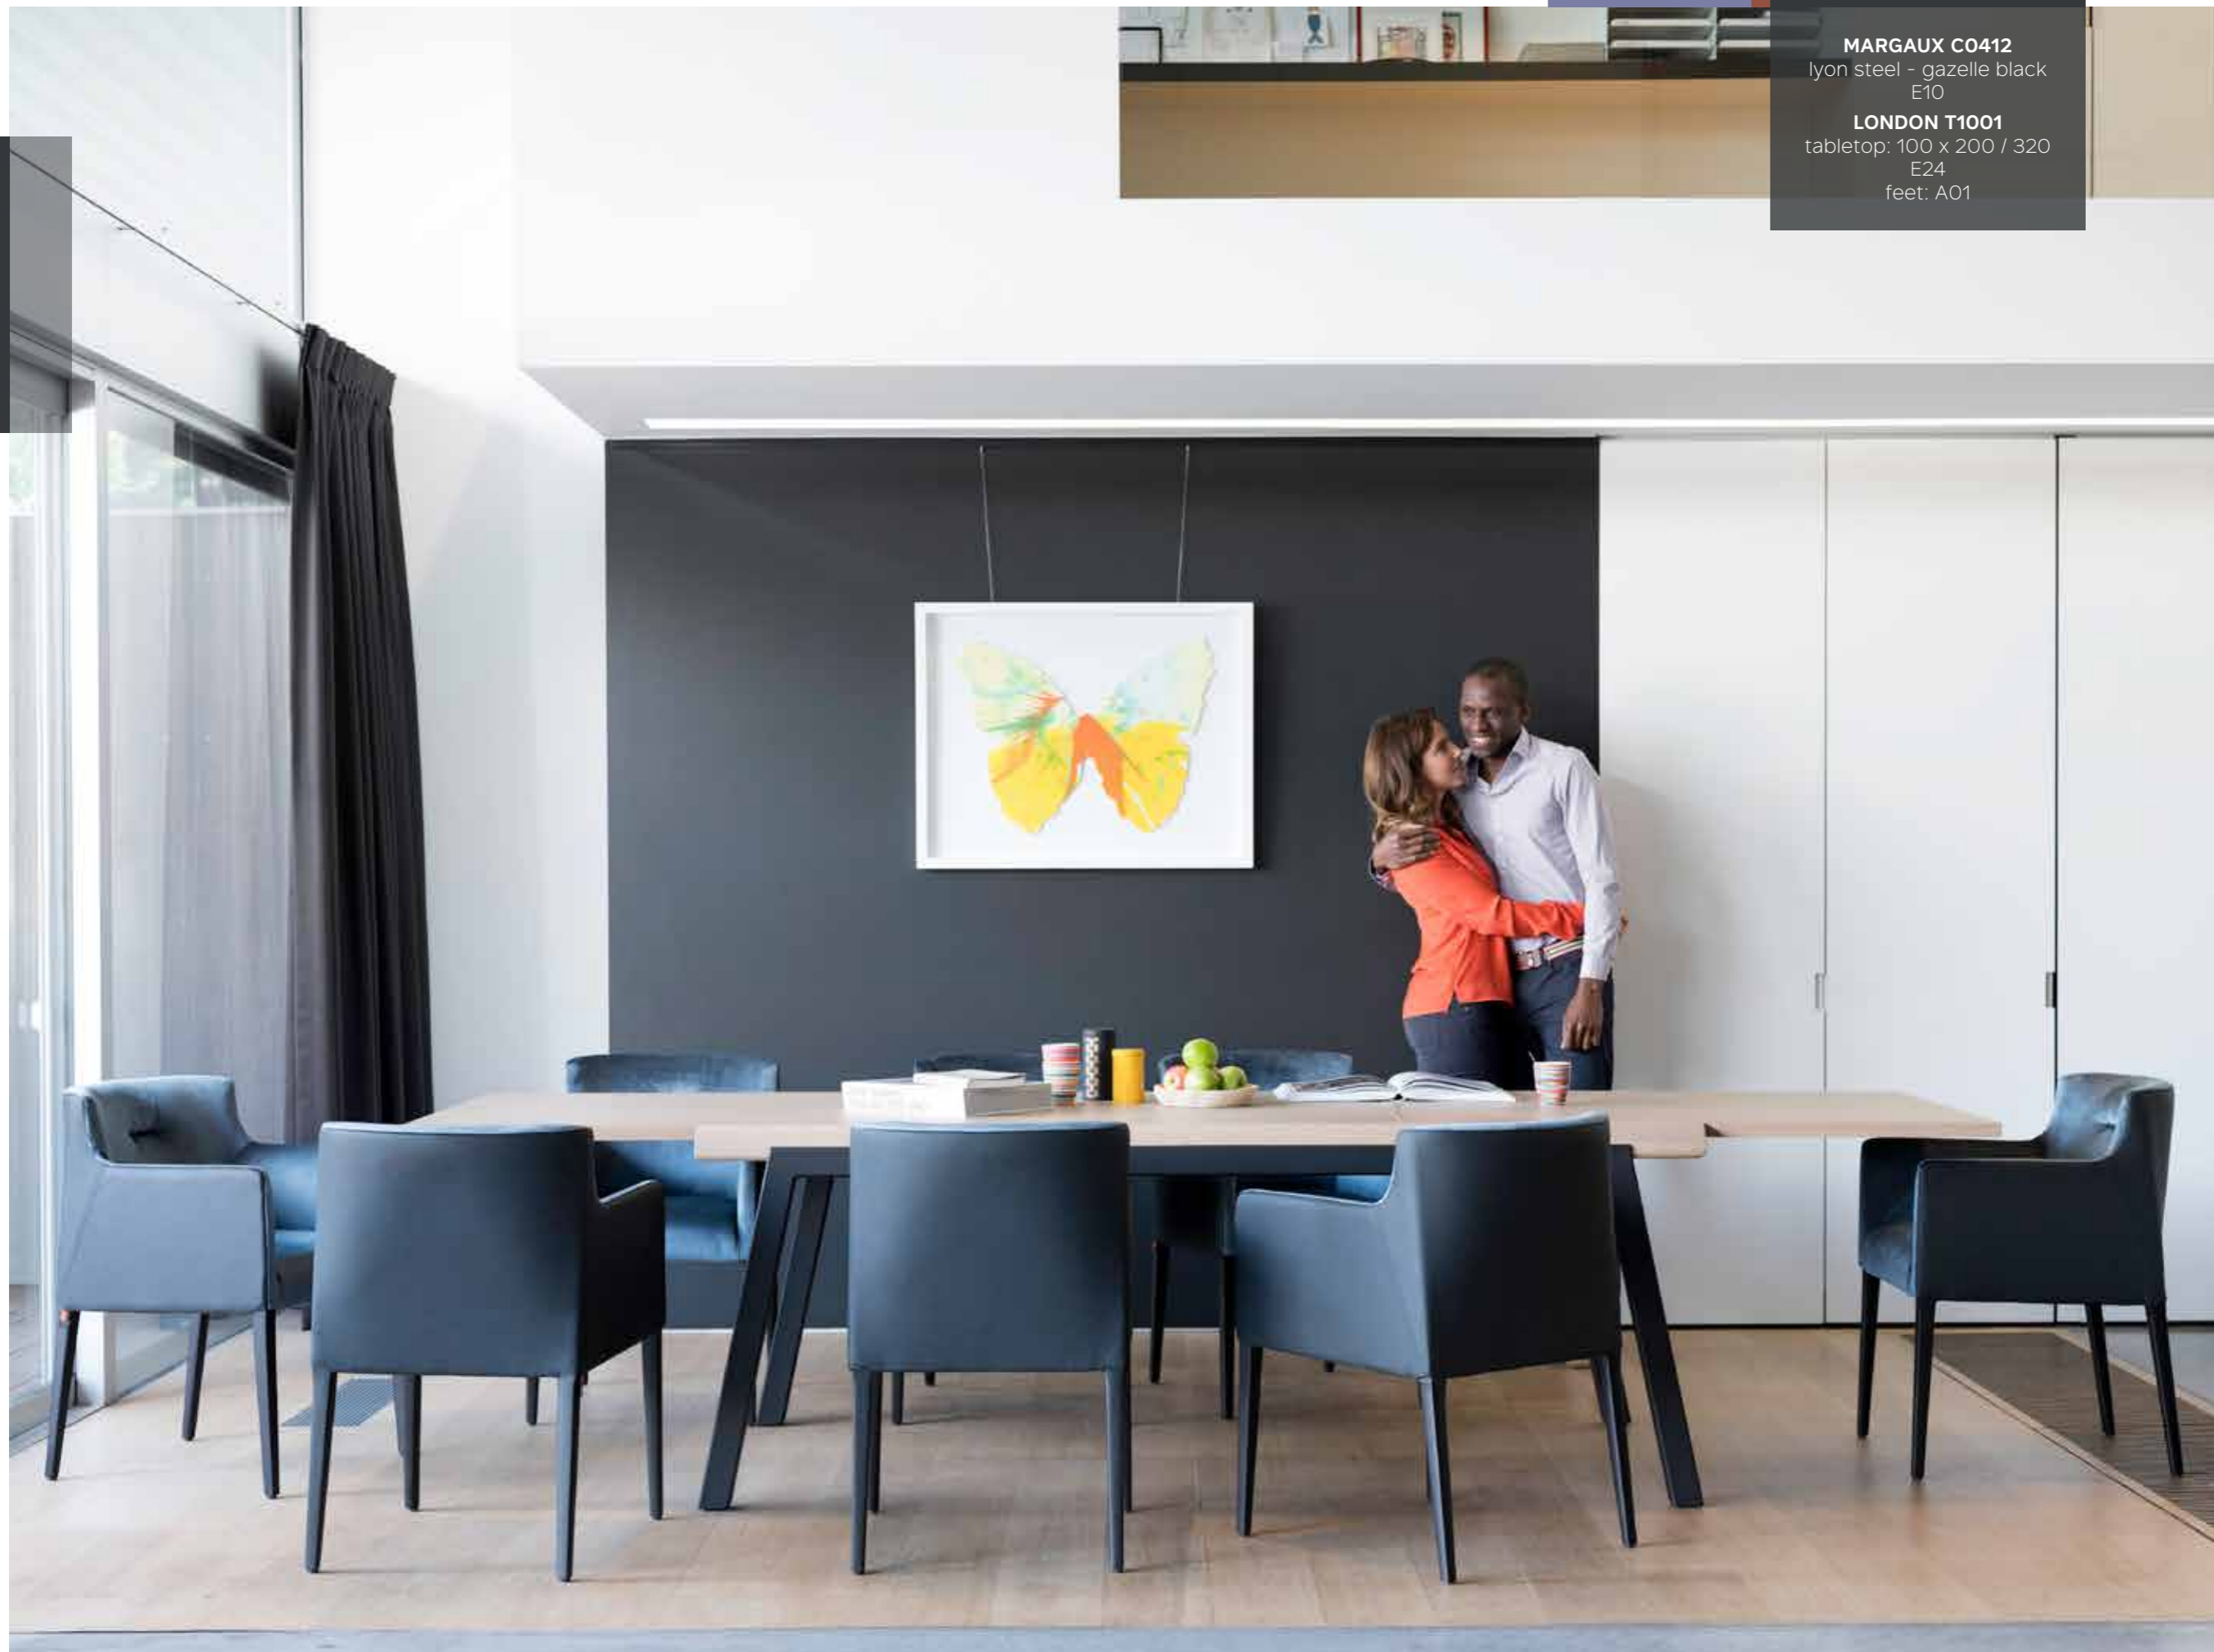

MARGAUX C0412

lyon steel - gazelle black
E10

LONDON T1001

tabletop: 100 x 200 / 320
E24
feet: A01