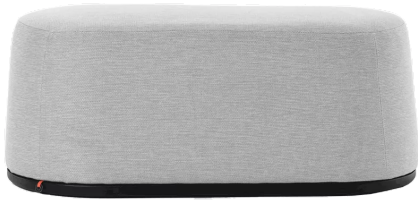

BOLERO R25

(BOLERO R25)

VERSIONS

BOLERO R2510 (festpolster)

VERTRIEB

DESIGN

Pierre Wegnez

LABEL

STRUKTUR

POLSTERUNG

GESTELL

GLEITER

BESONDERHEITEN

BEZUG

Bezug	Festpolster (cm)*	Abziehbar fixiert (cm)*	Abziehbar (cm)*	Leder (m²)*
Uni	205	-	-	-
Bi**	(a) -	(a) -	(a) -	(a) -
	(b) -	(b) -	(b) -	(b) -

* Stoff oder Kunstleder in cm auf einer Rollenbreite von 140 cm, Leder in m² (immer festpolster)

** der Bezug (a) wird immer für die Sitzfläche genutzt

ABMESSUNGEN (CM)

GEWICHT & VERPACKUNG

Nettoproduktgewicht: 15.5 Kgs

Stückzahl pro Karton: 1 pc(s)

Bruttogewicht des Kartons: 19.5 Kgs

Kartonabmessungen: 122 x 62 x 85 cm