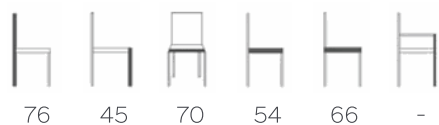

STRUKTUR

POLSTERUNG

GESTELL

GLEITER

BESONDERHEITEN

BEZUG

Bezug	Festpolster (cm)*	Abziehbar fixiert (cm)*	Abziehbar (cm)*	Leder (m ²)*
Uni	220	-	-	-
Bi**	(a) -	(a) -	(a) -	(a) -
	(b) -	(b) -	(b) -	(b) -

* Stoff oder Kunstleder in cm auf einer Rollenbreite von 140 cm, Leder in m² (immer festpolster)

** der Bezug (a) wird immer für die Sitzfläche genutzt

ABMESSUNGEN (CM)

76 45 70 54 66 -

GEWICHT & VERPACKUNG

Nettoproduktgewicht: 17.6 Kgs

Stückzahl pro Karton: 1 pc(s)

Bruttogewicht des Kartons: 20.2 Kgs

Kartonabmessungen: 70 x 64 x 80 cm