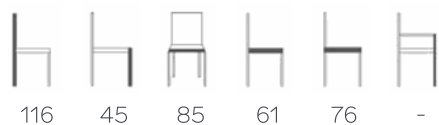

STRUKTUR

POLSTERUNG

GESTELL

GLEITER

BESONDERHEITEN

BEZUG

Bezug	Festpolster (cm)*	Abziehbar fixiert (cm)*	Abziehbar (cm)*	Leder (m ²)*
Uni	350	-	-	-
Bi**	(a) -	(a) -	(a) -	(a) -
	(b) -	(b) -	(b) -	(b) -

* Stoff oder Kunstleder in cm auf einer Rollenbreite von 140 cm, Leder in m² (immer festpolster)

** der Bezug (a) wird immer für die Sitzfläche genutzt

ABMESSUNGEN (CM)

GEWICHT & VERPACKUNG

Nettoproduktgewicht: 20 Kgs

Stückzahl pro Karton: 1 pc(s)

Bruttogewicht des Kartons: 24.9 Kgs

Kartonabmessungen: 81 x 78 x 117 cm