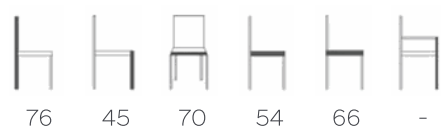

STRUKTUR

POLSTERUNG

GESTELL

GLEITER

BESONDERHEITEN

BEZUG

Bezug	Festpolster (cm)*	Abziehbar fixiert (cm)*	Abziehbar (cm)*	Leder (m ²)*
Uni	200	-	-	-
Bj**	(a) -	(a) -	(a) -	(a) -
	(b) -	(b) -	(b) -	(b) -

* Stoff oder Kunstleder in cm auf einer Rollenbreite von 140 cm, Leder in m² (immer festpolster)

** der Bezug (a) wird immer für die Sitzfläche genutzt

ABMESSUNGEN (CM)

76 45 70 54 66 -

GEWICHT & VERPACKUNG

Nettoproduktgewicht: 14.1 Kgs

Stückzahl pro Karton: 1 pc(s)

Bruttogewicht des Kartons: 16.7 Kgs

Kartonabmessungen: 70 x 64 x 80 cm