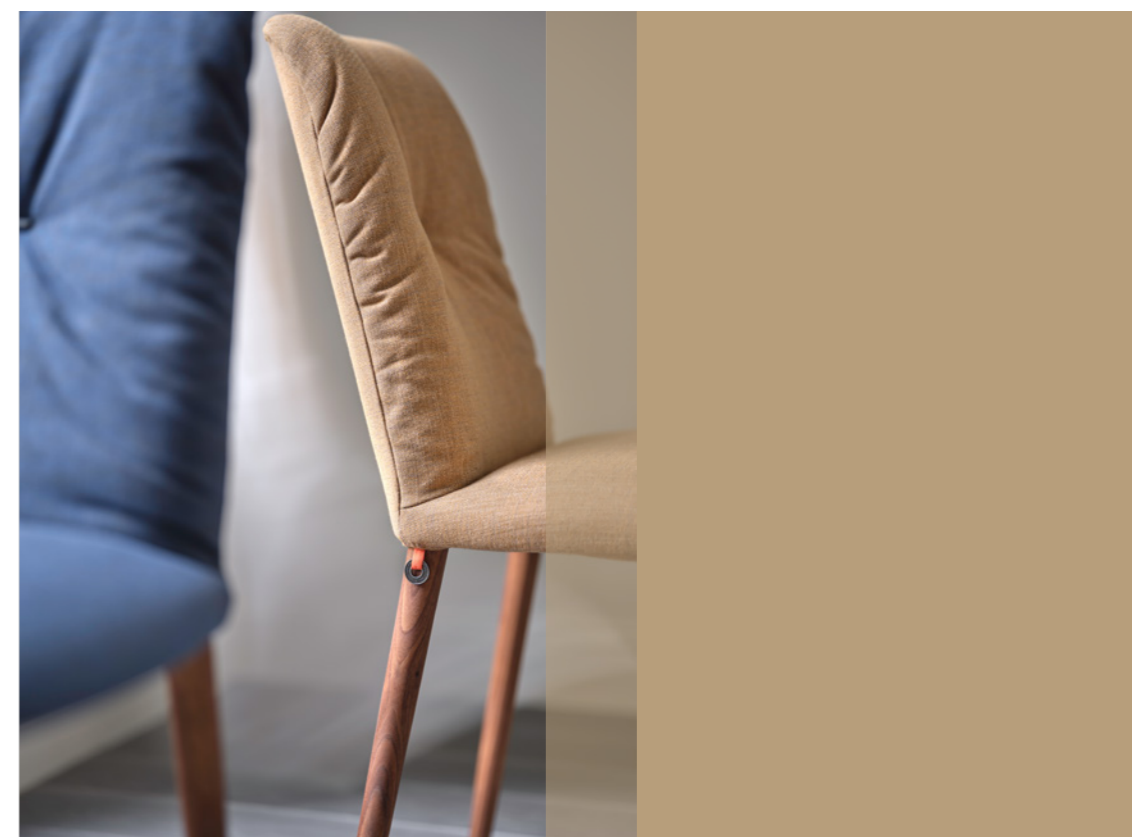

Photography by:

Christian Charlier “Xact production”
www.xact-photography.com

Art director:
Mobitec

Links:
www.mobitec.be

* Sizes and colours are approximate.

Mobitec Systems SA reserves the right to modify or update any product without prior notice.

COPYRIGHT

All Mobitec, names, photos, texts and other intellectual property used in this catalogue are the copyright of Mobitec. Any infringement or abuse of our copyright will be pursued by law. Mobitec always reserves the right to make changes or additions to the descriptions or features given in this brochure in the light of technical developments or availability of materials. We are not responsible for variations in colour, or dimensions, as variations are possible whenever products are hand-made.

MOBITEC . All rights reserved. Reproduction of any part of this catalogue without written consent is prohibited.